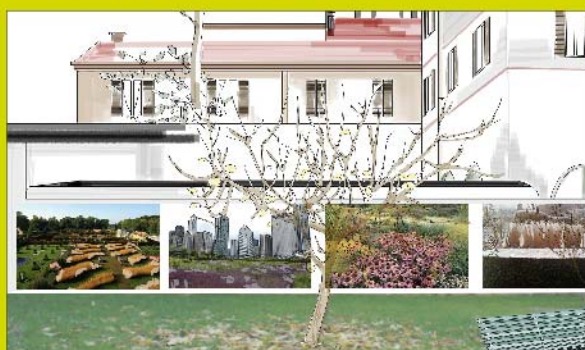

② GIARDINO DEL TERRAGGIO

Via Terraggio 5, Milano - MM S. Ambrogio