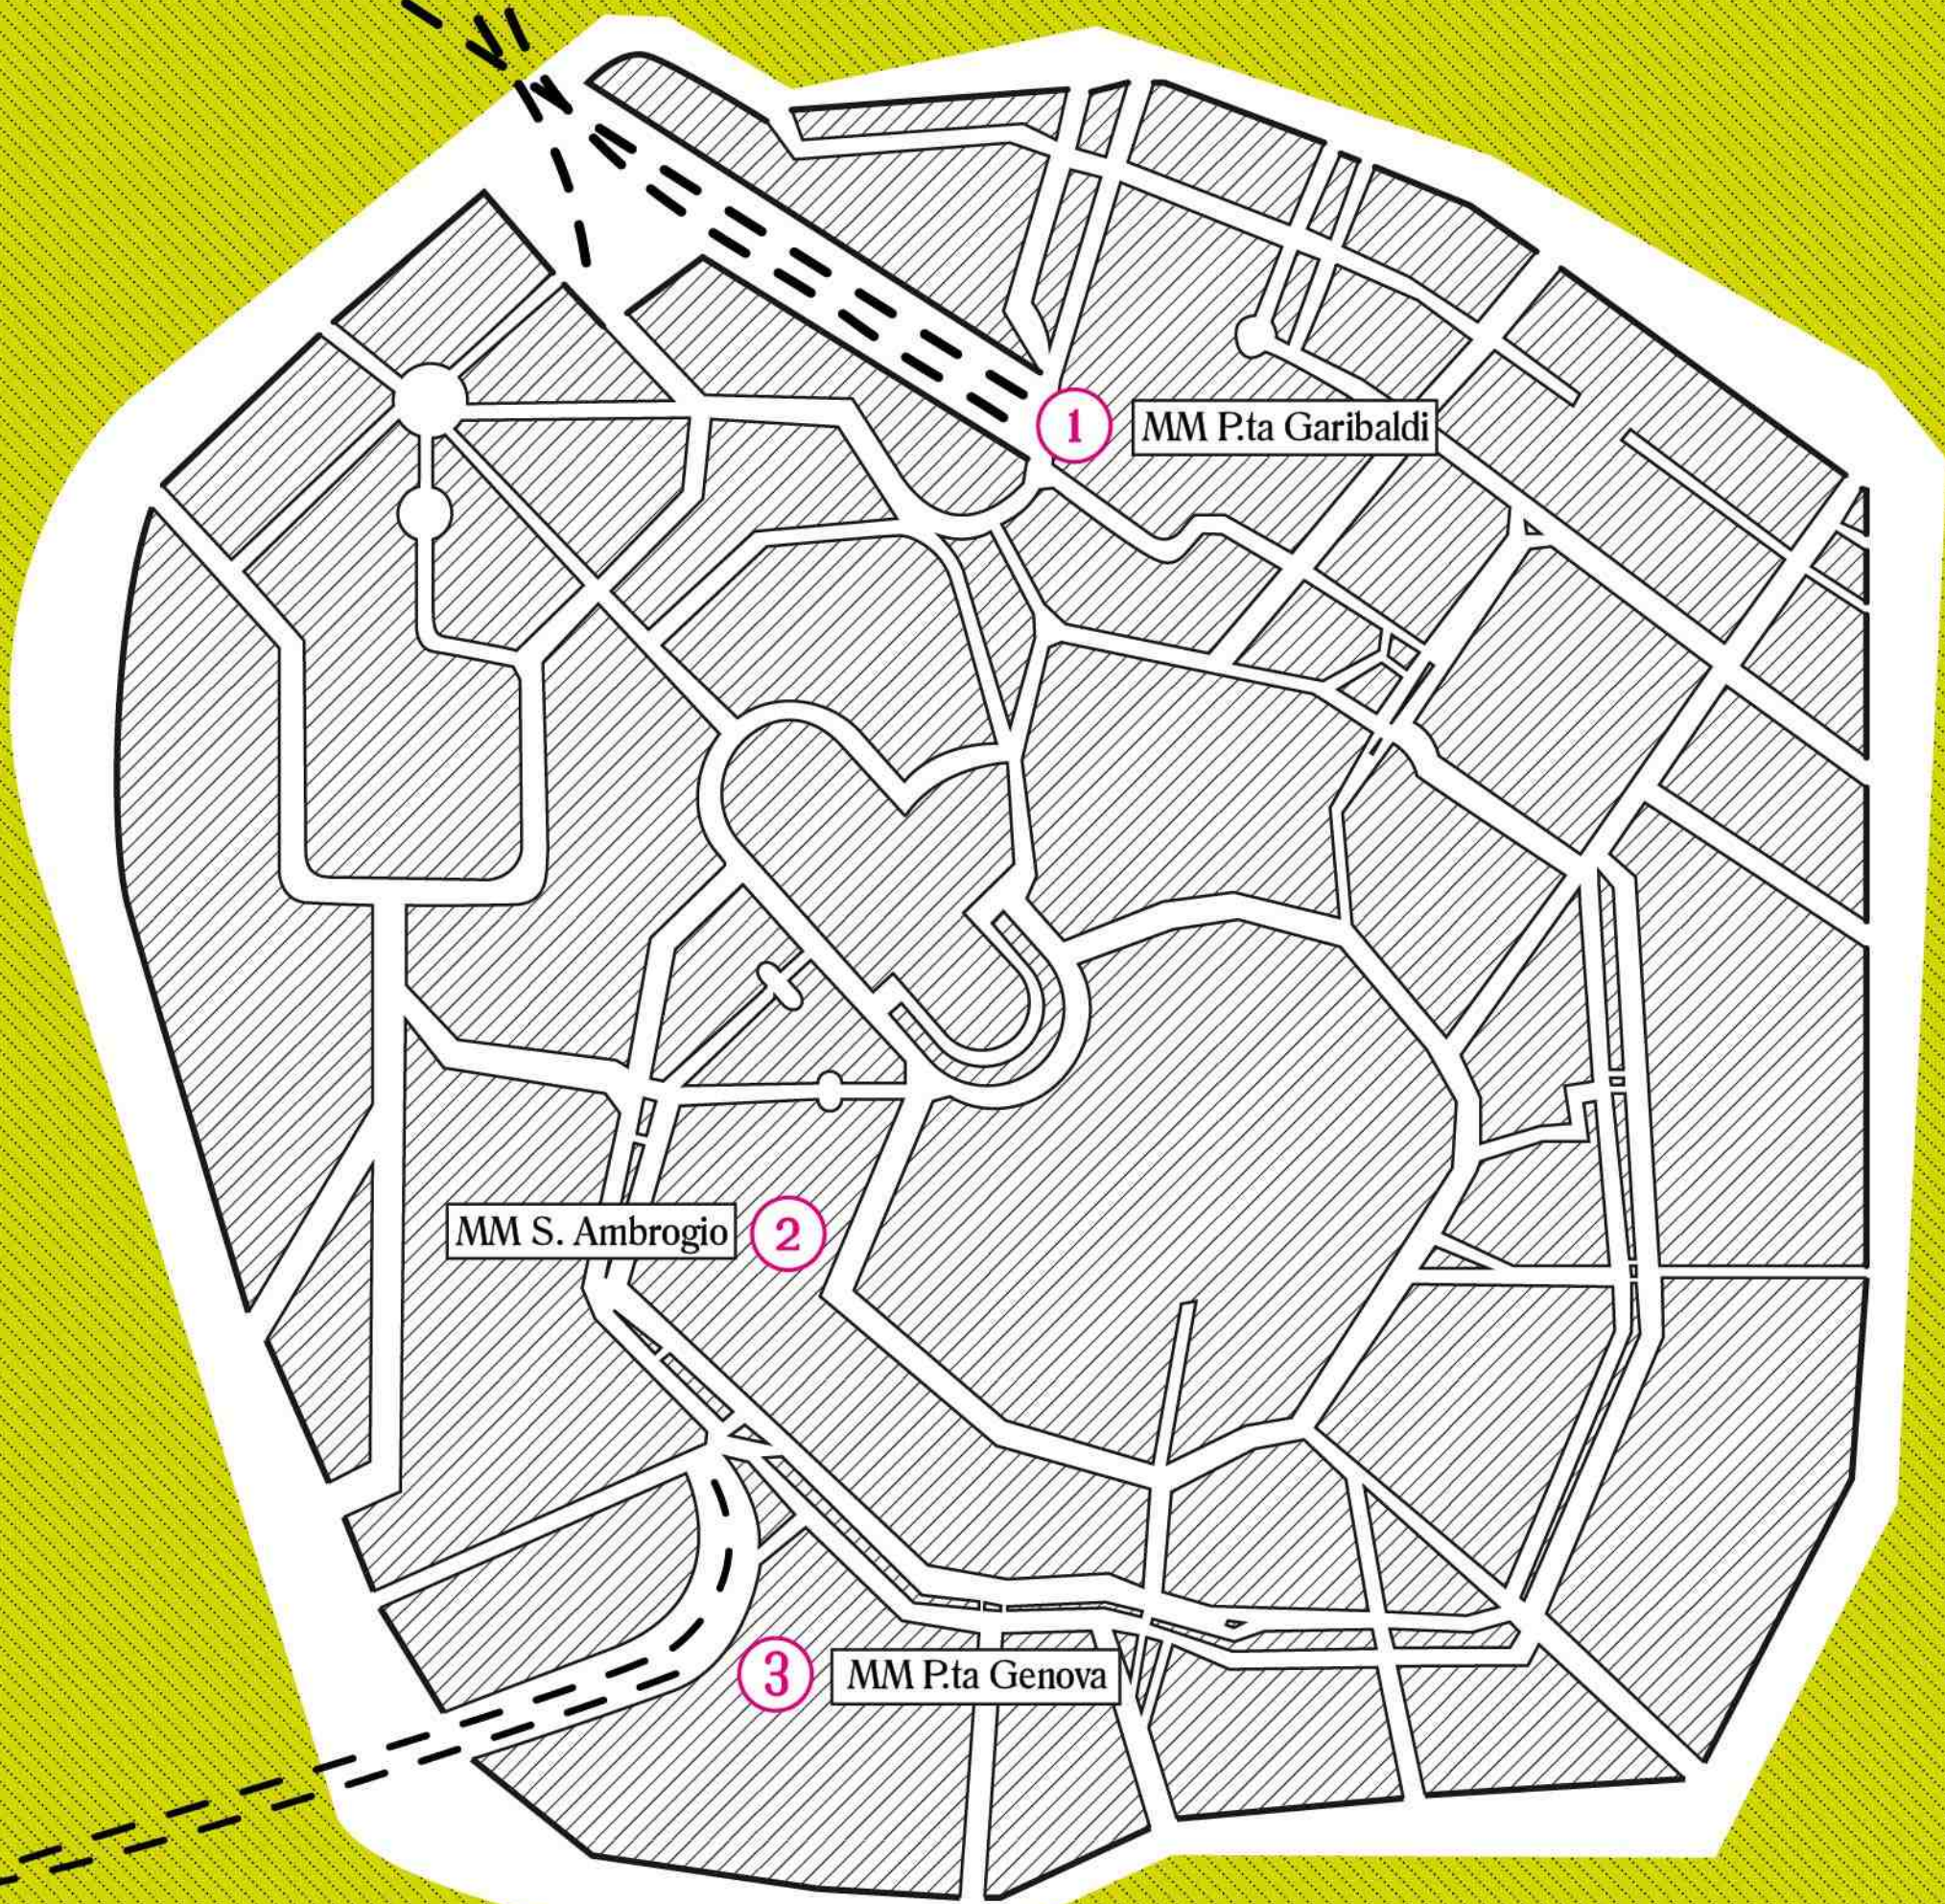

LANDSCAPING GREEN ISLAND 2014